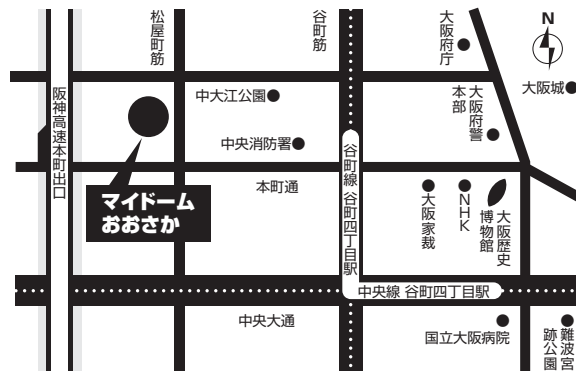

## 平成24年2月11日 土祝

AM10:00~PM4:00 ※当日、お買物をされるお客様はできるだけ小銭をご用意ください。

### マイドームおおさか 3F

(財)大阪産業振興機構 3F展示場

〒540-0029 大阪市中央区本町橋2-5 TEL:06-6947-4321

主催:関西エンジン模型卸会

大阪市営地下鉄で  
ご来場の場合

- 堺筋線および中央線の「堺筋本町」駅の1、12番出口から徒歩7分
- 谷町線「谷町四丁目」駅の4番出口から徒歩7分

車でご来場の場合

- 阪神高速「本町」出口から1分
- 「関西国際空港」「大阪(伊丹)空港」からは、阪神高速環状線「本町」出口を左折、東横堀川沿い道路50m先を右折すく。
- 「新大阪駅」からは、新御堂筋から御堂筋へ、中央区「本町」交差点を左折、松屋町筋手前の本町橋を越え、東横堀川沿い道路100m先を右折すく。
- 「大阪・梅田駅」からは、御堂筋を南下し、「本町」交差点を左折、松屋町筋手前の本町橋を越え東横堀川沿い道路100m先を右折すく。
- 「天六」「南森町」からは、松屋町筋を南下、内本町交差点100m手前右側。